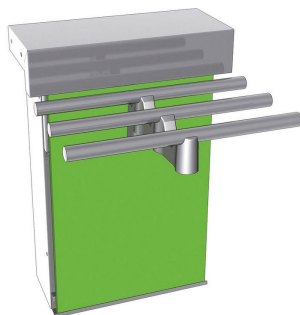

Oasis élément latéral gauche sans retour

854408

FICHE PRODUIT

Matériau(x):

Acier inoxydable

Pays d'origine:

FRANCE

Code douane:

7323930090

Marque:

BOURGEAT

DESCRIPTIF PRODUIT

- ✓ Conception en acier inoxydable
- ✓ Compatible avec nos chariots à niveau constant pour assiettes (réf.777326 et 777426) et casiers à verres (réf.777706)
- ✓ Côté droit ou gauche à déterminer face au self côté public (livré avec 1 pied)
- ✓ Pas d'habillage sur les éléments de façade 854407 / 854408
- ✓ Pied avec vérin et platine de fixation au sol pour 854407 et 854408

DONNÉES COMMERCIALES

Unité de vente:

1

Mini de commande:

1

CARACTÉRISTIQUES PRODUIT

Dimensions Variante Commerciale

	Variante commerciale VC 1	Variante commerciale VC -1	Variante commerciale VC -2
<u>Désignation</u>	Elément latéral gauche sans retour		
Contient		VC-1	VC-2
Hauteur	900 mm		
Longueur totale	500 mm		
Largeur	132 mm		
Volume	59400 cm ³		
Poids Net	17000 g		
Poids Brut			
Code à barres	3109618544085		

Dimensions du produit

Longueur utile 500 mm

Couleur & Finition

Couleur Inox

Matière

Matière principale Acier inoxydable