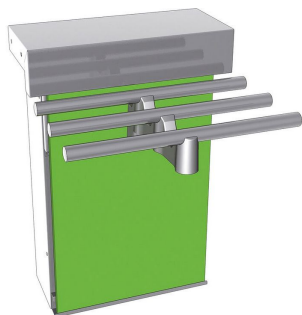

Oasis élément latéral droit sans retour

854407

FICHE PRODUIT

<u>Matériau(x):</u>	Acier inoxydable
<u>Pays d'origine:</u>	FRANCE
<u>Code douane:</u>	7323930090
<u>Marque:</u>	BOURGEAT

DESCRIPTIF PRODUIT

- ✓ Conception en acier inoxydable
- ✓ Compatible avec nos chariots à niveau constant pour assiettes (réf.777326 et 777426) et casiers à verres (réf.777706)
- ✓ Côté droit ou gauche à déterminer face au self côté public (livré avec 1 pied)
- ✓ Pas d'habillage sur les éléments de façade 854407 / 854408
- ✓ Pied avec vérin et platine de fixation au sol pour 854407 et 854408

DONNÉES COMMERCIALES

<u>Unité de vente:</u>	1	<u>Mini de commande:</u>	1
------------------------	---	--------------------------	---

CARACTÉRISTIQUES PRODUIT

Dimensions Variante Commerciale

<u>Désignation</u>	Variante commerciale VC 1	Variante commerciale VC -1	Variante commerciale VC -2
	Elément latéral droit sans retour		
Contient		VC-1	VC-2
Hauteur	900 mm		
Longueur totale	500 mm		
Largeur	132 mm		
Volume	59400 cm ³		
Poids Net	17000 g		
Poids Brut			
Code à barres	3109618544078		

<i>Dimensions du produit</i>		<i>Couleur & Finition</i>	
Longueur utile	500 mm	Couleur	Inox
<i>Matière</i>			
Matière principale	Acier inoxydable		