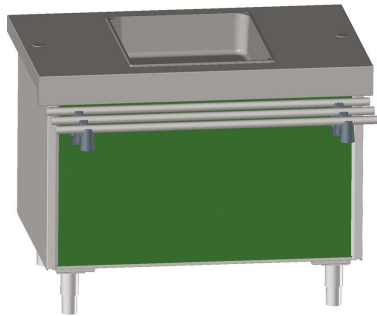

Oasis meuble neutre avec découpe - dessous libre 4 GN 1/1

854224

FICHE PRODUIT

Matériau(x):

Acier inoxydable

Pays d'origine:

FRANCE

Code douane:

7323930090

Marque:

BOURGEAT

DESCRIPTIF PRODUIT

- ✓ Conception en acier inoxydable
- ✓ Découpe pour bac à pains 1 GN2/1 (maxi 200mm). Bac non fourni
- ✓ Pieds avec vérins de réglage en acier inox
- ✓ Livré avec une prise 2P + T étanche en partie inférieure
- ✓ Livré avec habillage de façade et rampe à plateaux à hauteur de 800 mm et profondeur 325 mm (les habillages latéraux et le présentoir sont à commander séparément). Façade en mélaminé hydrofuge de 19 mm

DONNÉES COMMERCIALES

Unité de vente:

1

Mini de commande:

1

CARACTÉRISTIQUES PRODUIT

Dimensions Variante Commerciale

	Variante commerciale VC 1	Variante commerciale VC -1	Variante commerciale VC -2
<u>Désignation</u>	Élément neutre avec découpe - dessous libre 4 GN 1/1		
Contient		VC-1	VC-2
Hauteur	900 mm		
Longueur totale	1534 mm		
Largeur	820 mm		
Volume	1132092 cm³		
Poids Net	150000 g		
Poids Brut			
Code à barres