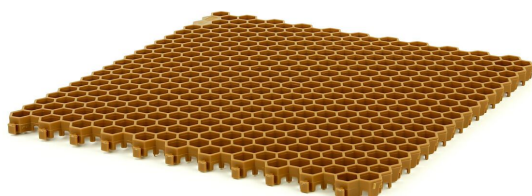

Lote de 4 losetas nido de abeja 1 m² - 50 x 50 x 2 cm

779011

FICHA DE PRODUCTO

Material(es):

Papel

País de origen:

FRANCIA

Código Aduanero:

39021000

Marca:

MATFER

DESCRIPCIÓN DEL PRODUCTO

- ✓ Estructura alveolada de polietileno (1 m²)
- ✓ Ideal para trabajar con los pies secos en un entorno húmedo
- ✓ Antideslizante, montaje y desmontaje rápido mediante clipado
- ✓ Producto de gran calidad y duradero

DATOS COMERCIALES

Unidad de venta:

1

Pedido mínimo:

1

CARACTERÍSTICAS DEL PRODUCTO

Dimensiones Variante Comercial

	Variante comercial VC 1	Variante comercial VC-1	Variante comercial VC-2
<u>Designación</u>	Lote de 4 losetas nido de abeja 1 m ² - 50 x 50 x 2 cm	BASE LOSETAS CARAMELO	
Contiene	4	VC-1	VC-2
Altura			20 mm
Longitud Total			500 mm
Anchura			500 mm
Volumen			
Peso neto			
Peso bruto			
Código barras	3498060031954		

Dimensiones del producto

Longitud útil 500 mm

Color y acabado

Color Marrón

Material

Material principal Papel

Lote de 4 losetas nido de abeja 1 m² - 50 x 50 x 2 cm

779011