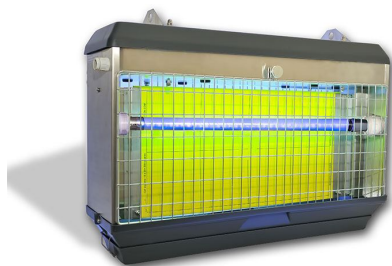

Atrapainsectos de acero inoxidable con LED S200I

730145

FICHA DE PRODUCTO

Material(es):

Acero inoxidable 18-10/aisi 304

País de origen:

CHINA

Código Aduanero:

8543709000

DESCRIPCIÓN DEL PRODUCTO

- ✓ Equipamiento profesional de acero inoxidable
- ✓ Ahorro energético del 70 % en comparación con las lámparas fluorescentes clásicas
- ✓ Funcionamiento con placas de pegamento
- ✓ Equipado con 2 tubos LED UV de alto rendimiento de 6,5 W
- ✓ Gran superficie de placas adhesivas para una mayor eficacia
- ✓ Apto para uso en entornos húmedos o polvorientos
- ✓ Recuento sencillo del número y variedades de insectos capturados
- ✓ Para colgar o fijar a la pared
- ✓ Doble cara, cuando está suspendido
- ✓ 100 % reparable
- ✓ Gran superficie de acción: 200 m²
- ✓ Sin ruido ni olor

DATOS COMERCIALES

Unidad de venta:

1

Pedido mínimo:

1

CARACTERÍSTICAS DEL PRODUCTO

Dimensiones Variante Comercial

	Variante comercial VC 1	Variante comercial VC-1	Variante comercial VC-2
<u>Designación</u>	Atrapainsectos de acero inoxidable con LED S200I		
Contiene		VC-1	VC-2
Altura	520 mm		
Longitud Total	720 mm		
Anchura	255 mm		
Volumen	95472 cm³		
Peso neto	9000 g		
Peso bruto	10000 g		
Código barras	3334497301345