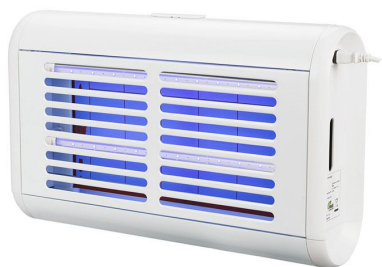

Désinsectiseur à LED UV S200B

730143

FICHE PRODUIT

Matériau(x):

Abs

Pays d'origine:

VIETNAM

Code douane:

8543709000

DESCRIPTIF PRODUIT

- ✓ Structure aluminium revêtu blanc, léger et résistant
- ✓ Economie d'énergie de 55% en comparaison de lampes fluorescentes à ballast
- ✓ Fonctionnement avec plaques de glu
- ✓ Equipé de 4 tubes LED UV-A de 9W
- ✓ Hygiénique, aucun risque de projection de résidus d'insectes grillés. Le piège reste propre.
- ✓ Permet la capture de tous les insectes volants, même les plus petits
- ✓ Comptage facile du nombre et variétés d'insectes capturés
- ✓ Convient pour milieux secs
- ✓ A suspendre ou fixer au mur en drapeau
- ✓ Double face
- ✓ Grande surface d'action : 200M²
- ✓ Sans bruit, sans odeur

DONNÉES COMMERCIALES

Unité de vente:

1

Mini de commande:

1

CARACTÉRISTIQUES PRODUIT

Désinsectiseur à LED UV S200B

730143

Dimensions Variante Commerciale

	Variante commerciale VC 1	Variante commerciale VC -1	Variante commerciale VC -2
<u>Désignation</u>	Désinsectiseur à LED UV S200B		
Contient		VC-1	VC-2
Hauteur	465 mm		
Longueur totale	635 mm		
Largeur	215 mm		
Volume	63484,125 cm ³		
Poids Net	6500 g		
Poids Brut	7300 g		
Code à barres	3334497301430		