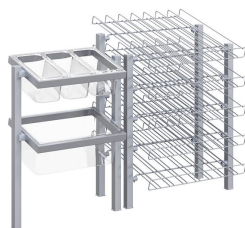

Récréa Kid meuble distributeur pour 150 couverts / 120 pains / 280 verres

634116**FICHE PRODUIT**Matériau(x):

Acier inoxydable

Pays d'origine:

FRANCE

Code douane:

8419812090

Marque:

VAUCONSANT

**DESCRIPTIF PRODUIT**

- ✓ Cadre support avec 3 bacs en polycarbonate GN 1/3-150 mm (pour 150 couverts) et 1 bac GN 1/1-200 mm (pour 120 petits pains), 5 grilles inclinées en fil inox à sept couloirs (pour 280 verres)
- ✓ Montants verticaux en tube carré de 40 x 40 mm

DONNÉES COMMERCIALESUnité de vente:

1

Mini de commande:

1

CARACTÉRISTIQUES PRODUIT*Dimensions Variante Commerciale*

	<i>Variante commerciale VC 1</i>	<i>Variante commerciale VC -1</i>	<i>Variante commerciale VC -2</i>
<u>Désignation</u>	Distributeur pour 150 couverts / 120 pains / 280 verres		
Contient		VC-1	VC-2
Hauteur	870 mm		
Longueur totale	1490 mm		
Largeur	660 mm		
Volume	855558 cm ³		
Poids Net	22800 g		
Poids Brut			
Code à barres			