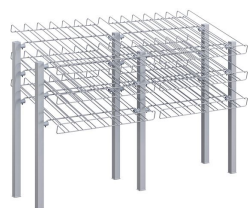

Récréa Kid meuble distributeur pour 2 x 168 verres

634105

FICHE PRODUITMatériau(x):

Acier inoxydable

Pays d'origine:

FRANCE

Code douane:

8419812090

Marque:

VAUCONSANT

**DESCRIPTIF PRODUIT**

- ✓ 2x3 grilles inclinées en fil inox à sept couloirs pour verres (336 verres diamètre 80 mm maxi)
- ✓ Montants verticaux en tube carré de 40 x 40 mm

DONNÉES COMMERCIALESUnité de vente:

1

Mini de commande:

1

CARACTÉRISTIQUES PRODUIT*Dimensions Variante Commerciale*

	<i>Variante commerciale VC 1</i>	<i>Variante commerciale VC-1</i>	<i>Variante commerciale VC-2</i>
<u>Désignation</u>	Distributeur pour 2 x 168 verres		
Contient		VC-1	VC-2
Hauteur	870 mm		
Longueur totale	1510 mm		
Largeur	660 mm		
Volume	867042 cm ³		
Poids Net	20700 g		
Poids Brut			
Code à barres			