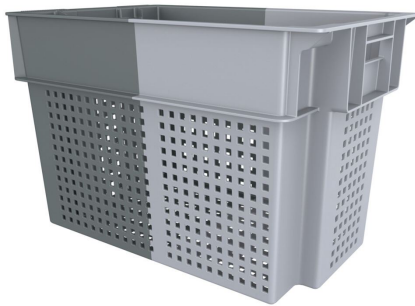

Caja apilable encajable para panes cortos 600 x 400 altura 40 cm 70 l

511020

FICHA DE PRODUCTO

Material(es):

Polietileno ad

País de origen:

FRANCIA

Código Aduanero:

3923900000

DESCRIPCIÓN DEL PRODUCTO

- ✓ De polietileno alta densidad
- ✓ Especialmente prevista panes cortos, panes especiales, barras grandes
- ✓ Fondo y paredes calados. Apilable con otras cajas del mismo tipo
- ✓ Ideal para almacenar y/o transportar pan, apilable

DATOS COMERCIALES

Unidad de venta:

1

Pedido mínimo:

1

CARACTERÍSTICAS DEL PRODUCTO

Dimensiones Variante Comercial

	Variante comercial VC 1	Variante comercial VC-1	Variante comercial VC-2
<u>Designación</u>	Caja apilable encajable para panes cortos 600 x 400 altura 40 cm 70 l		
Contiene		VC-1	VC-2
Altura	400 mm		
Longitud Total	600 mm		
Anchura	400 mm		
Volumen			
Peso neto	2800 g		
Peso bruto			
Código barras	3498060000264		

Dimensiones del producto

Longitud útil	600 mm
Capacidad útil	7000 cl

Color y acabado

Color	Gris

Material

Material principal	Polietileno ad