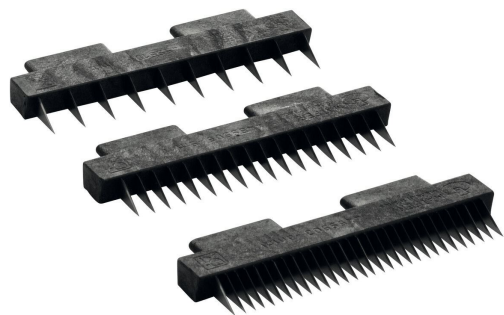

# Caja de 3 peines de chocolate 3/5/10 mm 10 cm

**421708**

## FICHA DE PRODUCTO

Material(es):

Acero inoxidable

País de origen:

FRANCIA

Código Aduanero:

84386000

Marca:

## DESCRIPCIÓN DEL PRODUCTO

- ✓ 3 peines de Exoglass
- ✓ Para su seguridad, es recomendable utilizar guantes anticortes
- ✓ Separación peines: 3, 5, 10 mm

### Dimensiones Variante Comercial

	Variante comercial VC 1	Variante comercial VC-1	Variante comercial VC-2
<u>Designación</u>	Caja de 3 peines de chocolate 3/5/10 mm 10 cm	PEINE DE CHOCOLATE 3/5/10 MM	
Contiene	3	VC-1	VC-2
Altura			
Longitud Total			
Anchura			
Volumen			
Peso neto			
Peso bruto			
Código barras	3334494217086		