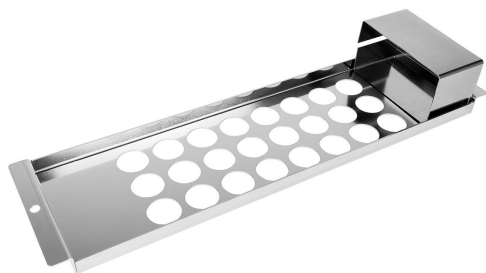

Kit para 24 discos de chocolate di metro 40 mm grosor 2 mm

385040

FICHA DE PRODUCTO

Material(es):

Eléctrico

País de origen:

FRANCIA

Código Aduanero:

7323930090

Marca:

MATFER

DESCRIPCIÓN DEL PRODUCTO

- ✓ Kit compuesto por una placa perforada y un depósito para chocolate 100 % acero inoxidable
- ✓ Aparato para la elaboración rápida de discos lisos o serigrafiados
- ✓ Utilizar en hoja PVC "guitarra" o en hoja de transferencias

DATOS COMERCIALES

Unidad de venta:

1

Pedido mínimo:

1

CARACTERÍSTICAS DEL PRODUCTO

Dimensiones Variante Comercial

	Variante comercial VC 1	Variante comercial VC-1	Variante comercial VC-2
<u>Designación</u>	Kit para 24 discos de chocolate di metro 40 mm grosor 2 mm		
Contiene		VC-1	VC-2
Altura	82 mm		
Longitud Total	635 mm		
Anchura	167 mm		
Volumen			
Peso neto			
Peso bruto			
Código barras	3109613850402