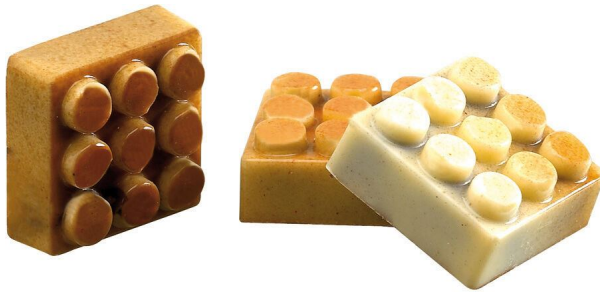

Plaque 275x135 pour 24 pions ""Lego"" 27mm

383407

FICHE PRODUIT

Matériau(x):

Bio copolyester

Pays d'origine:

BELGIQUE

Code douane:

3926909700

DESCRIPTIF PRODUIT

- ✓ Brillance
- ✓ Démoulage aisé
- ✓ Très grande résistance
- ✓ Moule en copolyester transparent facilitant la décoration
- ✓ Entretien facile

DONNÉES COMMERCIALES

Unité de vente:

1

Mini de commande:

1

CARACTÉRISTIQUES PRODUIT

Dimensions Variante Commerciale

	Variante commerciale VC 1	Variante commerciale VC -1	Variante commerciale VC -2
<u>Désignation</u>	Plaque 275x135 pour 24 pions ""Lego"" 27mm		
Contient		VC-1	VC-2
Hauteur	25 mm		
Longueur totale	275 mm		
Largeur	135 mm		
Volume			
Poids Net			
Poids Brut			
Code à barres	3334493834079