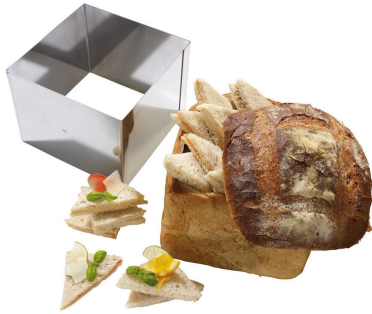

## Carré à pain surprise 32 sandwichs 14x14x11 cm

371522

**FICHE PRODUIT**Matériau(x):

Acier inoxydable

Pays d'origine:

FRANCE

Code douane:

7323930090

Marque:

MATFER

**DESCRIPTIF PRODUIT**

- ✓ Carré à pain surprise en acier inoxydable
- ✓ Nombre de sandwichs : 32
- ✓ Attention : le nombre de sandwichs réalisé est donné à titre indicatif, leur taille peut varier

**DONNÉES COMMERCIALES**Unité de vente:

1

Mini de commande:

1

**CARACTÉRISTIQUES PRODUIT***Dimensions Variante Commerciale*

	<i>Variante commerciale VC 1</i>	<i>Variante commerciale VC-1</i>	<i>Variante commerciale VC-2</i>
<u>Désignation</u>	Carré à pain surprise 32 sandwichs 14x14x11 cm		
Contient		VC-1	VC-2
Hauteur	110 mm		
Longueur totale	140 mm		
Largeur	140 mm		
Volume			
Poids Net			
Poids Brut			
Code à barres	3334493715224		