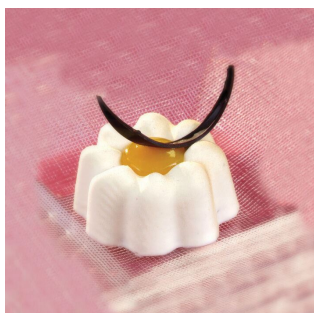

Flexipan 60 x 40 placa de 18 b varas 8 lados 7,8 x 3,5 cm

336034

FICHA DE PRODUCTO

Material(es):

Silicona

País de origen:

FRANCIA

Código Aduanero:

3924100090

Marca:

FLEXIPAN

DESCRIPCIÓN DEL PRODUCTO

- ✓ Forma de tejido de vidrio recubierto por varias capas de silicona
- ✓ Ventajas del sistema Flexipan: flexibilidad, mantenimiento y antiadherencia
- ✓ Fácil de desmoldar sin necesidad de engrasado previo
- ✓ Compatible con todo tipo de hornos
- ✓ Molde de poco grosor para una cocción uniforme
- ✓ 2000 a 3000 cocciones por molde según las referencias
- ✓ Fácil de limpiar (basta con sumergirlo en agua caliente después de su uso)

DATOS COMERCIALES

Unidad de venta:

1

Pedido mínimo:

1

CARACTERÍSTICAS DEL PRODUCTO

Dimensiones Variante Comercial

	Variante comercial VC 1	Variante comercial VC -1	Variante comercial VC -2
<u>Designación</u>	Flexipan 60 x 40 placa de 18 b varas 8 lados 7,8 x 3,5 cm		
Contiene		VC-1	VC-2
Altura	35 mm		
Longitud Total	600 mm		
Anchura	400 mm		
Volumen			
Peso neto			
Peso bruto			
Código barras	3334493360349		

Flexipan 60 x 40 placa de 18 b varas 8 lados 7,8 x 3,5 cm

336034

CARACTERÍSTICAS DEL PRODUCTO

Dimensiones del producto		Productos con elemento(s)	
Longitud útil	600 mm	Tipo de elemento	bávaras
Material		Número de elemento	18
Material principal	Silicona	Altura del elemento	35 mm
Color y acabado		Diámetro del elemento	78 mm
Color	Gris	Volumen del elemento	10 cm ³
Condiciones de uso			
Temperatura mínima de funcionamiento	-40 °C		
Temperatura máxima de funcionamiento	260 °C		