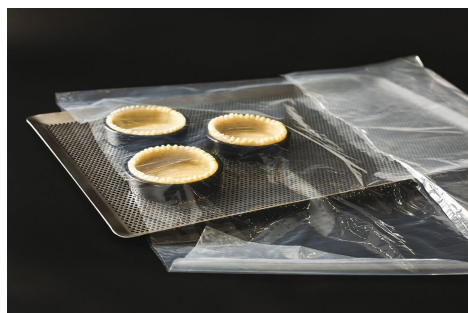

Sac de 100 housses pour plaque pâtissière PEBD 8x55 cm

322020

FICHE PRODUIT

Matériau(x):

Polyéthylène bd

Pays d'origine:

FRANCE

Code douane:

3923210000

DESCRIPTIF PRODUIT

- ✓ Housses en polyéthylène basse densité
- ✓ Supportant la congélation

DONNÉES COMMERCIALES

Unité de vente:

1

Mini de commande:

1

CARACTÉRISTIQUES PRODUIT

Dimensions Variante Commerciale

	Variante commerciale VC 1	Variante commerciale VC-1	Variante commerciale VC-2
<u>Désignation</u>	Sac de 100 housses pour plaque pâtissière PEBD 8x55 cm	HOUSSE PR PLAQUE 550X800	
Contient	100	VC-1	VC-2
Hauteur			
Longueur totale	800 mm		800 mm
Largeur	550 mm		550 mm
Volume			
Poids Net			
Poids Brut			
Code à barres	3661459007940		

Dimensions du produit

Longueur utile	800 mm
----------------	--------

Couleur & Finition

Couleur	Transparent
---------	-------------

Matière

Matière principale	Polyéthylène bd
Épaisseur de la matière	0.04 mm