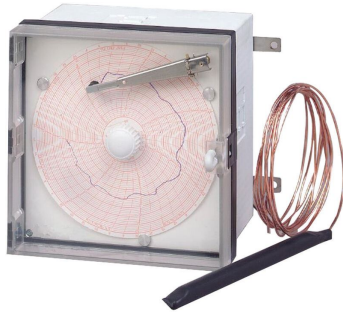

100 diagramas para registrador de -40 °C a +40 °C

250567

FICHA DE PRODUCTO

Material(es):

Papel

País de origen:

FRANCIA

Código Aduanero:

4823400000

DESCRIPCIÓN DEL PRODUCTO

- ✓ Diagrama de alta precisión, disco 1 vuelta / 7 días
- ✓ Diseñado para registrador de -35°C a +15 °C

DATOS COMERCIALES

Unidad de venta:

1

Pedido mínimo:

1

CARACTERÍSTICAS DEL PRODUCTO

Dimensiones Variante Comercial

	Variante comercial VC 1	Variante comercial VC -1	Variante comercial VC -2
<u>Designación</u>	100 diagramas para registrador de -40 °C a +40 °C		
Contiene		VC-1	VC-2
Altura			
Longitud Total			
Anchura			
Volumen			
Peso neto			
Peso bruto			
Código barras	3334492505673		