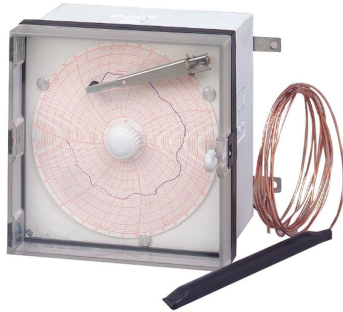

100 diagramas para registrador de -35 °C a +15 °C

250566

FICHA DE PRODUCTO

Material(es):

Papel

País de origen:

FRANCIA

Código Aduanero:

4823400000

DESCRIPCIÓN DEL PRODUCTO

- ✓ Diagrama de alta precisión, disco 1 vuelta / 7 días
- ✓ Diseñado para registrador de -40°C a +40 °C

DATOS COMERCIALES

Unidad de venta:

1

Pedido mínimo:

1

CARACTERÍSTICAS DEL PRODUCTO

Dimensiones Variante Comercial

	Variante comercial VC 1	Variante comercial VC -1	Variante comercial VC -2
<u>Designación</u>	100 diagramas para registrador de -35 °C a +15 °C		
Contiene		VC-1	VC-2
Altura			
Longitud Total			
Anchura			
Volumen			
Peso neto			
Peso bruto			
Código barras	3334492505666		