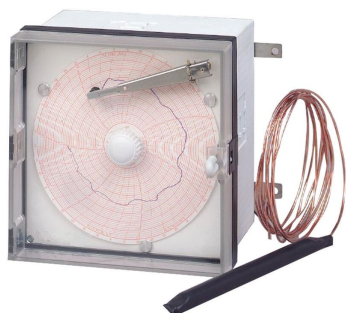

Enregistreur à disque de température de -40° à +40° c

250562

FICHE PRODUIT

Matériau(x):

Électronique

Pays d'origine:

FRANCE

Code douane:

8506000000

DESCRIPTIF PRODUIT

- ✓ Enregistreur mécanique à diagrammes pour le contrôle de températures des locaux de stockage
- ✓ Pratique car possède une sonde de captation électronique
- ✓ Autonomie assurée par 2 piles CRAA 3,6V Lithium
- ✓ Enregistreur livré en standard avec le certificat d'étalonnage raccordé Cofrac (-18, 0), 100 disques, 2 piles et 2 plumes
- ✓ Diagramme: disque 1 tour/7jours
- ✓ Sonde PT1000, classe A, 3 fils, Ø 6mm, longueur 50mm, câble PVC 2,5m

DONNÉES COMMERCIALES

Unité de vente:

1

Mini de commande:

1

CARACTÉRISTIQUES PRODUIT

Dimensions Variante Commerciale

	Variante commerciale VC 1	Variante commerciale VC-1	Variante commerciale VC-2
<u>Désignation</u>	Enregistreur à disque de température de -40° à +40° c		
Contient		VC-1	VC-2
Hauteur	107 mm		
Longueur totale	144 mm		
Largeur	144 mm		
Volume			
Poids Net			
Poids Brut			
Code à barres	3334492505628		

Enregistreur à disque de température de -40° à +40° c

250562

CARACTÉRISTIQUES PRODUIT

Dimensions du produit		Conditions d'utilisation	
Longueur utile	144 mm	Température minimale d'utilisation	-40 °C
<i>Matière</i>		Température maximale d'utilisation	40 °C
Matière principale	Électronique		
Couleur & Finition			
Couleur	Blanc / Inox		