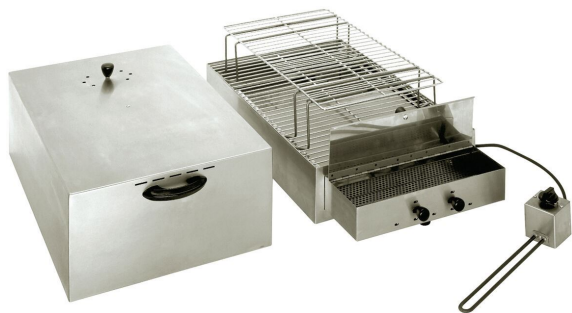

Ahumaderos acero inoxidable 2 niveles para ahumado en frío 71,5 x 41,5 x 36 cm

245900

FICHA DE PRODUCTO

Material(es):

Eléctrico

País de origen:

FRANCIA

Código Aduanero:

8419824590

Marca:

ROLLER GRILL

DESCRIPCIÓN DEL PRODUCTO

- ✓ De acero inoxidable
- ✓ Práctico: se coloca directamente encima de la mesa para ahumado en frío
- ✓ Cajón extraíble para serrín con resistencia eléctrica
- ✓ Temporizador disponible para encendido y combustión de serrín
- ✓ Posibilidad de ahumar en 2 niveles o 1 solo si es una pieza grande
- ✓ Fácil mantenimiento
- ✓ Dimensiones de la rejilla inferior: 600 x 400 mm
- ✓ Dimensiones de la rejilla superior: 545 x 340 mm

DATOS COMERCIALES

Unidad de venta:

1

Pedido mínimo:

1

CARACTERÍSTICAS DEL PRODUCTO

Dimensiones Variante Comercial

	Variante comercial VC 1	Variante comercial VC-1	Variante comercial VC-2
<u>Designación</u>	Ahumaderos acero inoxidable 2 niveles para ahumado en frío 71,5 x 41,5 x 36 cm		
Contiene		VC-1	VC-2
Altura	360 mm		
Longitud Total	715 mm		
Anchura	415 mm		
Volumen	106821 cm³		
Peso neto	14000 g		
Peso bruto			
Código barras	3322126671351