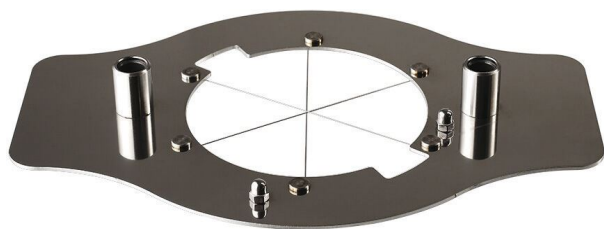

Prep Chef bloc fils 6 portions oeuf

215866

FICHE PRODUIT

Matériau(x):

Acier inoxydable

Pays d'origine:

FRANCE

Code douane:

7323930090

DESCRIPTIF PRODUIT

- ✓ En acier inoxydable
- ✓ Pour réaliser des portions identiques
- ✓ Rapide en un seul mouvement
- ✓ Doté d'une grande durabilité et solidité
- ✓ Très facile d'entretien pour une hygiène irréprochable

DONNÉES COMMERCIALES

Unité de vente:

1

Mini de commande:

1

CARACTÉRISTIQUES PRODUIT

Dimensions Variante Commerciale

	Variante commerciale VC 1	Variante commerciale VC -1	Variante commerciale VC -2
<u>Désignation</u>	Bloc fils 6 portions oeuf		
Contient		VC-1	VC-2
Hauteur			
Longueur totale			
Largeur			
Volume			
Poids Net			
Poids Brut			
Code à barres	3334492158664		

Matière

Matière principale

Acier inoxydable

Prep Chef bloc fils 6 portions oeuf

215866

DONNÉES LOGISTIQUES

Quantités	UNITE		SOUS-CONDITIONNEMENT		COLIS		PALETTE	
			contient:		contient:	1 sous-cdt	contient:	21 colis
					soit:	1 unité(s)	contient:	21 couches
							contient:	1 colis / couche
							soit:	21 unité(s)
Poids	0,600	Net en kg		Net en kg	0,6	Net en kg	13	Net en kg
	0,600	Brut en kg		Brut en kg	0,6	Brut en kg	13	Brut en kg
	0,000	Net emballage en kg		Net emballage en kg	0,0	Net emballage en kg	0	Net emballage en kg
Dimensions	8,000	Hauteur en cm		Hauteur en cm	8,0	Hauteur en cm	30	Hauteur en cm
	20,000	Largeur en cm		Largeur en cm	20,0	Largeur en cm	80	Largeur en cm
	28,000	Longueur en cm		Longueur en cm	28,0	Longueur en cm	120	Longueur en cm
	4,480	Volume en dm ³		Volume en dm ³	4,5	Volume en dm ³	288	Volume en dm ³
Code à barres	Type	EAN	Type	EAN	Type	EAN	Type	EAN
	EAN13	3334492158664						