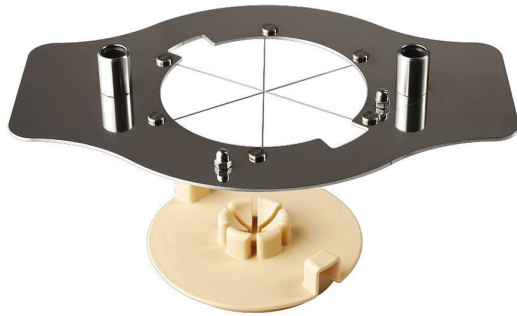

Prep Chef outil coupe-oeufs à fils 6 quartiers

215836

FICHE PRODUIT

Matériau(x):

Acier inoxydable

Pays d'origine:

FRANCE

Code douane:

7323930090

Marque:

MATFER

DESCRIPTIF PRODUIT

- ✓ En acier inoxydable
- ✓ Coupe nette et facile, fils en acier inoxydable
- ✓ Portionneur 6 quartiers
- ✓ Garantie présentation parfaite & conservation optimale
- ✓ Accessoire s'adaptant aux supports Prep Chef et Prep Chef Compact (retirer les ressorts avant utilisation)

DONNÉES COMMERCIALES

Unité de vente:

1

Mini de commande:

1

CARACTÉRISTIQUES PRODUIT

Dimensions Variante Commerciale

	Variante commerciale VC 1	Variante commerciale VC -1	Variante commerciale VC -2
<u>Désignation</u>	Prep Chef outil coupe-oeufs à fils 6 quartiers		
Contient		VC-1	VC-2
Hauteur			
Longueur totale			
Largeur			
Volume			
Poids Net			
Poids Brut			
Code à barres	3334492158367		

Matière

Matière principale

Acier inoxydable

Couleur & Finition

Couleur

Inox

Prep Chef outil coupe-oeufs à fils 6 quartiers

215836