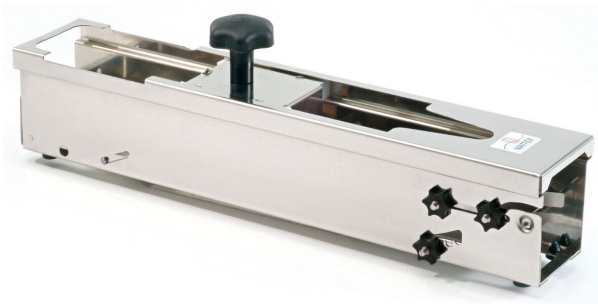

Lame de rechange pour ouvre-sandwich

215765

FICHE PRODUIT

Matériau(x):

Acier inoxydable

Pays d'origine:

FRANCE

Code douane:

82100000

Marque:

MATFER

DESCRIPTIF PRODUIT

- ✓ En acier inoxydable
- ✓ Lame réglable pour coupe totale et pour coupe fendue d'un côté, changement facile sans outil
- ✓ Très résistant, rigide et possède une excellente longévité
- ✓ Facile à nettoyer pour un entretien irréprochable

DONNÉES COMMERCIALES

Unité de vente:

1

Mini de commande:

1

CARACTÉRISTIQUES PRODUIT

Dimensions Variante Commerciale

	Variante commerciale VC 1	Variante commerciale VC -1	Variante commerciale VC -2
<u>Désignation</u>	Lame de rechange pour ouvre-sandwich		
Contient		VC-1	VC-2
Hauteur			
Longueur totale			
Largeur			
Volume			
Poids Net			
Poids Brut			
Code à barres	3334492157650		

Matière

Matière principale

Acier inoxydable

Couleur & Finition

Couleur

Inox

Lame de rechange pour ouvre-sandwich

215765