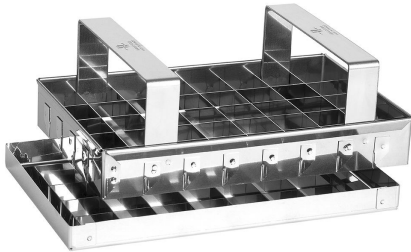

Découpoir inox à caramels 40 cases carrées de 25 mm avec support 20x12.5 cm 154020

FICHE PRODUIT

Matériau(x):

Silicone

Pays d'origine:

FRANCE

Code douane:

82159910

Marque:

MATFER

DESCRIPTIF PRODUIT

- ✓ Découpoir en acier inoxydable
- ✓ Permet de découper en une seule fois 40 carrés de 25mm
- ✓ Livré avec plateau support

DONNÉES COMMERCIALES

Unité de vente:

1

Mini de commande:

1

CARACTÉRISTIQUES PRODUIT

Dimensions Variante Commerciale

	Variante commerciale VC 1	Variante commerciale VC-1	Variante commerciale VC-2
<u>Désignation</u>	Découpoir inox à caramels 40 cases carrées de 25 mm avec support 20x12.5 cm		
Contient		VC-1	VC-2
Hauteur	14 mm		
Longueur totale	200 mm		
Largeur	125 mm		
Volume			
Poids Net			
Poids Brut			
Code à barres	3334491540200		

Dimensions du produit		Produit à élément(s)	
Longueur utile	200 mm	Type d'élément	case
<i>Matière</i>		Nombre d'élément(s)	40
Matière principale	Silicone	Longueur de l'élément	25 mm
<i>Couleur & Finition</i>		Largeur de l'élément	25 mm
Couleur	Inox