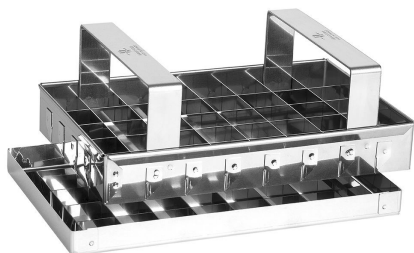

Cortador acero inoxidable de caramelo 40 cuadrados de 25 mm con soporte 20 x 12,5 cm

154020

FICHA DE PRODUCTO

Material(es):

Silicona

País de origen:

FRANCIA

Código Aduanero:

82159910

Marca:

MATFER

DESCRIPCIÓN DEL PRODUCTO

- ✓ Cortador de acero inoxidable
- ✓ Permite cortar en una sola vez 40 cuadrados de 25 mm
- ✓ Incluye bandeja de soporte

DATOS COMERCIALES

Unidad de venta:

1

Pedido mínimo:

1

CARACTERÍSTICAS DEL PRODUCTO

Dimensiones Variante Comercial

	Variante comercial VC 1	Variante comercial VC-1	Variante comercial VC-2
<u>Designación</u>	Cortador acero inoxidable de caramelo 40 cuadrados de 25 mm con soporte 20 x 12,5 cm		
Contiene		VC-1	VC-2
Altura	14 mm		
Longitud Total	200 mm		
Anchura	125 mm		
Volumen			
Peso neto			
Peso bruto			
Código barras	3334491540200		

Dimensiones del producto		Productos con elemento(s)	
Longitud útil	200 mm	Tipo de elemento	cavidad
<i>Material</i>		Número de elemento	40
Material principal	Silicona	Longitud del elemento	25 mm
<i>Color y acabado</i>		Ancho del elemento	25 mm
Color	Acero inoxidable		