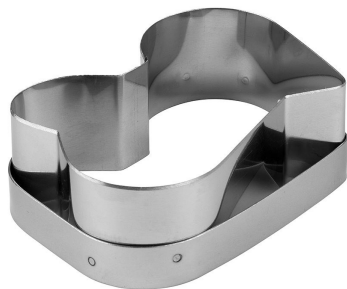

Cortador corazones entrelazados acero inoxidable 12 cm para Flexipan

336091

153045

FICHA DE PRODUCTO

Material(es):

Acero inoxidable

País de origen:

FRANCIA

Código Aduanero:

82159910

Marca:

MATFER

DESCRIPCIÓN DEL PRODUCTO

- ✓ De acero inoxidable. Con fleje de refuerzo
- ✓ Apto para el corte de bizcochos que servirán de fondo para los pasteles individuales elaborados en los Flexipan
- ✓ Para molde Flexipan 336091

DATOS COMERCIALES

Unidad de venta:

1

Pedido mínimo:

1

CARACTERÍSTICAS DEL PRODUCTO

Dimensiones Variante Comercial

	Variante comercial VC 1	Variante comercial VC-1	Variante comercial VC-2
<u>Designación</u>	Cortador corazones entrelazados acero inoxidable 12 cm para Flexipan 336091		
Contiene		VC-1	VC-2
Altura			
Longitud Total	120 mm		
Anchura	113 mm		
Volumen			
Peso neto			
Peso bruto			
Código barras	3334491530454		

Dimensiones del producto

Longitud útil

120 mm

Color y acabado

Color

Acero inoxidable

Material

Material principal