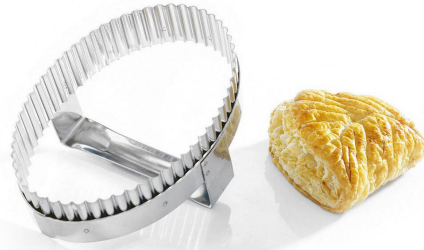

Cortador de hojaldre con asa acero inoxidable 17 cm

153006

FICHA DE PRODUCTO

Material(es):

Exoglass

País de origen:

FRANCIA

Código Aduanero:

82159910

Marca:

MATFER

DESCRIPCIÓN DEL PRODUCTO

- ✓ Cortador de pastelitos de hojaldre de acero inoxidable
- ✓ Filo biselado

DATOS COMERCIALES

Unidad de venta:

1

Pedido mínimo:

1

CARACTERÍSTICAS DEL PRODUCTO

Dimensiones Variante Comercial

	Variante comercial VC 1	Variante comercial VC -1	Variante comercial VC -2
<u>Designación</u>	Cortador de hojaldre con asa acero inoxidable 17 cm		
Contiene		VC-1	VC-2
Altura			
Longitud Total	170 mm		
Anchura	125 mm		
Volumen			
Peso neto			
Peso bruto			
Código barras	3334491530065		

Dimensiones del producto

Longitud útil 170 mm

Color y acabado

Color Acero inoxidable

Material

Material principal Exoglass

Cortador de hojaldre con asa acero inoxidable 17 cm

153006