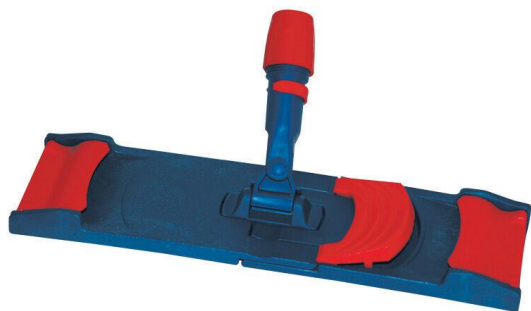

Pince pour lavage à plat 49 cm

150561

FICHE PRODUIT

Matériau(x):

Plastique

Pays d'origine:

ITALIE

Code douane:

3924900090

DESCRIPTIF PRODUIT

- ✓ Support en plastique pour frange code 150532
- ✓ Support à pinces pliables pour fixer la frange
- ✓ Essorage dans une presse à mâchoire
- ✓ Possède une douille de vissage
- ✓ Manche correspondant réf 150560
- ✓ Douille \varnothing 25 mm

DONNÉES COMMERCIALES

Unité de vente:

1

Mini de commande:

1

CARACTÉRISTIQUES PRODUIT

Dimensions Variante Commerciale

	Variante commerciale VC 1	Variante commerciale VC-1	Variante commerciale VC-2
<u>Désignation</u>	Pince pour lavage à plat 49 cm		
Contient		VC-1	VC-2
Hauteur			
Longueur totale	400 mm		
Largeur	180 mm		
Volume			
Poids Net			
Poids Brut			
Code à barres	3166720013137		

Dimensions du produit

Longueur utile 400 mm

Couleur & Finition

Couleur Bleu / Rouge

Matière

Matière principale Plastique

Pince pour lavage à plat 49 cm

150561