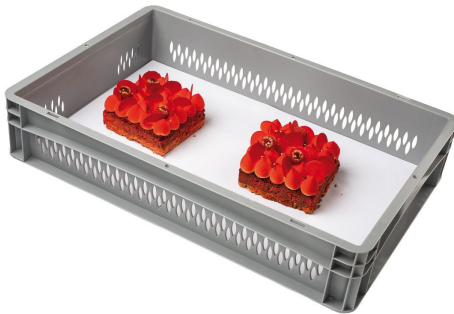

Caja apilable calada gris 600 x 400 altura 17 cm 33,1 l

149098

FICHA DE PRODUCTO

Material(es):

Polipropileno

País de origen:

ALEMANIA

Código Aduanero:

3923509000

DESCRIPCIÓN DEL PRODUCTO

- ✓ De polipropileno
- ✓ Caja apilable con fondo y lados calados
- ✓ Muy resistente, rígido y con una longevidad excelente
- ✓ Muy fácil de limpiar para una higiene perfecta
- ✓ Asas abiertas

DATOS COMERCIALES

Unidad de venta:

1

Pedido mínimo:

1

CARACTERÍSTICAS DEL PRODUCTO

Dimensiones Variante Comercial

	Variante comercial VC 1	Variante comercial VC-1	Variante comercial VC-2
<u>Designación</u>	Caja apilable calada gris 600 x 400 altura 17 cm 33,1 l		
Contiene		VC-1	VC-2
Altura	170 mm		
Longitud Total	600 mm		
Anchura	400 mm		
Volumen			
Peso neto	1400 g		
Peso bruto			
Código barras	3334491490987		

Dimensiones del producto

Longitud útil	600 mm
Capacidad útil	3310 cl
Longitud inferior	567 mm
Anchura de fondo	367 mm

Material

Material principal Polipropileno

Color y acabado

Color

Gris

Caja apilable calada gris 600 x 400 altura 17 cm 33,1 l