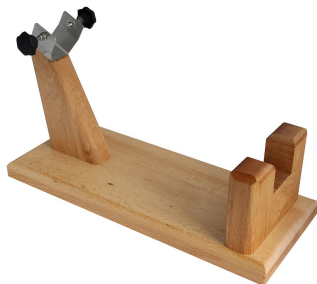

Jamonero 36,5 cm

120524

FICHA DE PRODUCTO

Material(es):

Pin

País de origen:

FRANCIA

Código Aduanero:

44201019

DESCRIPCIÓN DEL PRODUCTO

- ✓ De acero inoxidable pulido
- ✓ Bandeja gruesa para una solidez óptima
- ✓ Diente de apriete con bloqueo para más seguridad
- ✓ Muy robusto, apto para todos los tamaños de jamón
- ✓ Vida útil óptima
- ✓ Forma ergonómica para un buen agarre
- ✓ Muy fácil de limpiar para una higiene perfecta

DATOS COMERCIALES

Unidad de venta:

1

Pedido mínimo:

1

CARACTERÍSTICAS DEL PRODUCTO

Dimensiones Variante Comercial

	Variante comercial VC 1	Variante comercial VC -1	Variante comercial VC -2
<u>Designación</u>	Jamonero 36,5 cm		
Contiene		VC-1	VC-2
Altura	300 mm		
Longitud Total	365 mm		
Anchura	210 mm		
Volumen			
Peso neto			
Peso bruto			
Código barras	3334251104536		

Jamonero 36,5 cm

120524

CARACTERÍSTICAS DEL PRODUCTO

Dimensiones del producto		Color y acabado	
Longitud útil	365 mm	Color	Madera
Material			
Material principal	Pin		
Grosor del material	25 mm		

DATOS LOGÍSTICOS