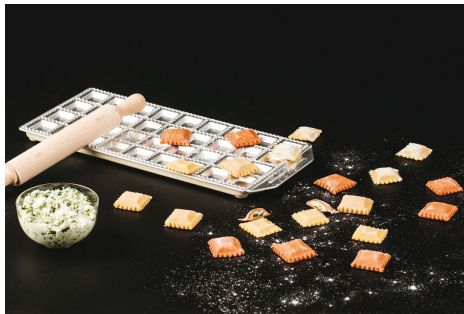

Raviolamp plaque 30x14 cm de 36 raviolis carrés

073200

FICHE PRODUIT

Matériau(x):

Pieces detachées

Pays d'origine:

ITALIE

Code douane:

8438109000

Marque:

IMPERIA

DESCRIPTIF PRODUIT

- ✓ En aluminium embouti
- ✓ Base en acier à pieds anti-glisse en caoutchouc
- ✓ Livré avec un rouleau en bois de hêtre
- ✓ Très résistant et rigide
- ✓ Dimensions des raviolis: 35x35mm

DONNÉES COMMERCIALES

Unité de vente:

1

Mini de commande:

1

CARACTÉRISTIQUES PRODUIT

Dimensions Variante Commerciale

	Variante commerciale VC 1	Variante commerciale VC -1	Variante commerciale VC -2
<u>Désignation</u>	Raviolamp plaque 30x14 cm de 36 raviolis carrés		
Contient		VC-1	VC-2
Hauteur			
Longueur totale	300 mm		
Largeur	140 mm		
Volume			
Poids Net			
Poids Brut			
Code à barres	8005782002909