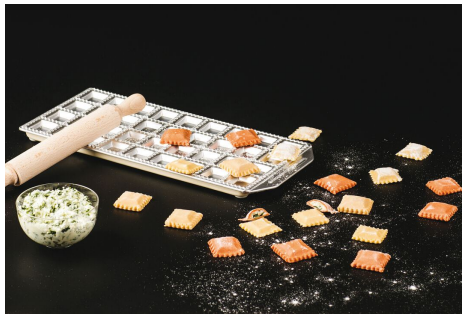

Raviolamp plaque 27x10,5 cm de 24 raviolis carrés

073195

FICHE PRODUIT

Matériau(x):

Pays d'origine:

Code douane:

Marque:

Pieces detachées

ITALIE

8438109000

IMPERIA

DESCRIPTIF PRODUIT

- ✓ En aluminium embouti
- ✓ Base en acier à pieds anti-glisse en caoutchouc
- ✓ Livré avec un rouleau en bois de hêtre
- ✓ Très résistant et rigide
- ✓ Dimensions des raviolis: 35x35mm

DONNÉES COMMERCIALES

Unité de vente:

1

Mini de commande:

1

CARACTÉRISTIQUES PRODUIT

Dimensions Variante Commerciale

	Variante commerciale VC 1	Variante commerciale VC -1	Variante commerciale VC -2
<u>Désignation</u>	Raviolamp plaque 27x10,5 cm de 24 raviolis carrés		
Contient		VC-1	VC-2
Hauteur			
Longueur totale	270 mm		
Largeur	105 mm		
Volume			
Poids Net			
Poids Brut			
Code à barres	8005782002800		

Raviolamp plaque 27x10,5 cm de 24 raviolis carrés

073195

CARACTÉRISTIQUES PRODUIT

Dimensions du produit		Produit à élément(s)	
Longueur utile	270 mm	Nombre d'élément(s)	24
Matière		Longueur de l'élément	34 mm
Matière principale	Pieces detachées	Largeur de l'élément	34 mm
Couleur & Finition			
Couleur	Aluminium		