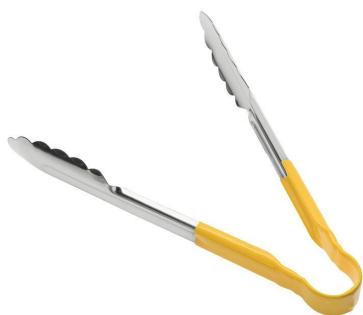

Pince feuille de chêne inox manche jaune 24 cm

071690

FICHE PRODUIT

Matériau(x):

Acier inoxydable

Pays d'origine:

COREE DU SUD

Code douane:

8215201000

DESCRIPTIF PRODUIT

- ✓ En acier inoxydable monobloc
- ✓ Manche enduit PVC
- ✓ Bonne préhension anti-glisse et isolation thermique
- ✓ Particulièrement recommandée pour les postes de cuisson ou les grillardins
- ✓ Facile à entretenir et répond aux exigences des normes d'hygiène

DONNÉES COMMERCIALES

Unité de vente:

1

Mini de commande:

1

CARACTÉRISTIQUES PRODUIT

Dimensions Variante Commerciale

	Variante commerciale VC 1	Variante commerciale VC -1	Variante commerciale VC -2
<u>Désignation</u>	Pince feuille de chêne inox manche jaune 24 cm		
Contient		VC-1	VC-2
Hauteur			
Longueur totale	240 mm		
Largeur			
Volume			
Poids Net			
Poids Brut			
Code à barres	3334490716903		

Dimensions du produit

Longueur utile 240 mm

Couleur & Finition

Couleur Jaune

Matière

Matière principale Acier inoxydable

Pince feuille de chêne inox manche jaune 24 cm

071690