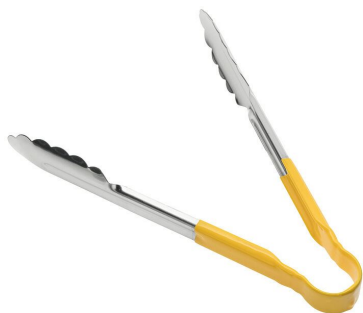

Pinzas hoja de roble acero inoxidable mango amarillo 24 cm

071690

FICHA DE PRODUCTO

Material(es):

Acero inoxidable

País de origen:

COREA DEL SUR

Código Aduanero:

8215201000

DESCRIPCIÓN DEL PRODUCTO

- ✓ De acero inoxidable monobloque
- ✓ Mango con revestimiento PVC
- ✓ Buena sujeción antideslizante y aislamiento térmico
- ✓ Especialmente recomendadas para estaciones de cocción o parrillas
- ✓ Fácil mantenimiento, cumple con las normas de higiene

DATOS COMERCIALES

Unidad de venta:

1

Pedido mínimo:

1

CARACTERÍSTICAS DEL PRODUCTO

Dimensiones Variante Comercial

	Variante comercial VC 1	Variante comercial VC -1	Variante comercial VC -2
<u>Designación</u>	Pinzas hoja de roble acero inoxidable mango amarillo 24 cm		
Contiene		VC-1	VC-2
Altura			
Longitud Total	240 mm		
Anchura			
Volumen			
Peso neto			
Peso bruto			
Código barras	3334490716903		

Dimensiones del producto

Longitud útil 240 mm

Color y acabado

Color Amarillo

Material

Material principal Acero inoxidable