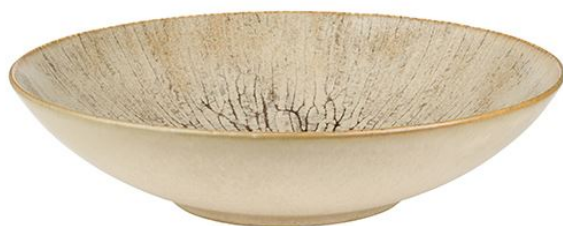

Siroko assiette à dessert forme wok Ø 21 cm

052237

FICHE PRODUIT

Matériau(x):

Porcelaine

Pays d'origine:

EGYPTE

Code douane:

6911100000

Marque:

INSITU

**Distribution
Exclusive**

DESCRIPTIF PRODUIT

- ✓ Porcelaine
- ✓ Email réactif
- ✓ Les teintes peuvent varier d'un produit à l'autre

DONNÉES COMMERCIALES

Unité de vente:

6

Mini de commande:

6

CARACTÉRISTIQUES PRODUIT

Dimensions Variante Commerciale

	Variante commerciale VC 1	Variante commerciale VC-1	Variante commerciale VC-2
<u>Désignation</u>	Siroko assiette à dessert forme wok Ø 21 cm		
Contient		VC-1	VC-2
Hauteur	53 mm		
Longueur totale			
Largeur			
Volume			
Poids Net	477 g		
Poids Brut			
Code à barres	3364120522376		

Dimensions du produit

Diamètre extérieur haut	210 mm
Contenance ras bord	80 cl

Couleur & Finition

Couleur	Beige / Marron
---------	----------------

Matière

Matière principale	Porcelaine
---------------------------	------------